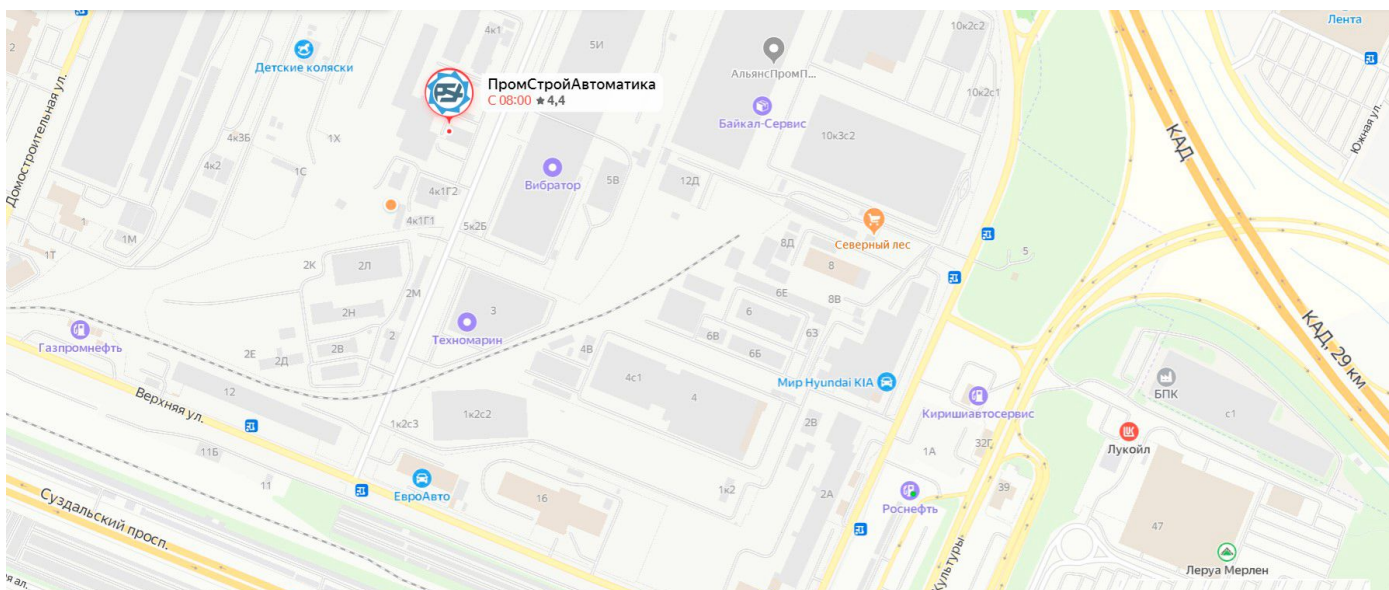

Наш производственно-складской комплекс в Санкт-Петербурге расположен на Парнасе, рядом с КАД.

Найти нас легко!

1. Откройте на смартфоне приложение **Яндекс.Навигатор** или **Яндекс.Карты**.
2. Нажмите на значок лупы.
3. Введите название компании **ПромСтройАвтоматика** или координаты **60.060574, 30.374262**